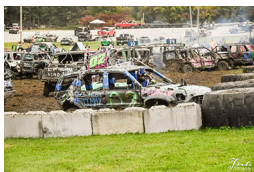

10.1.22TSS_395FB.jpg